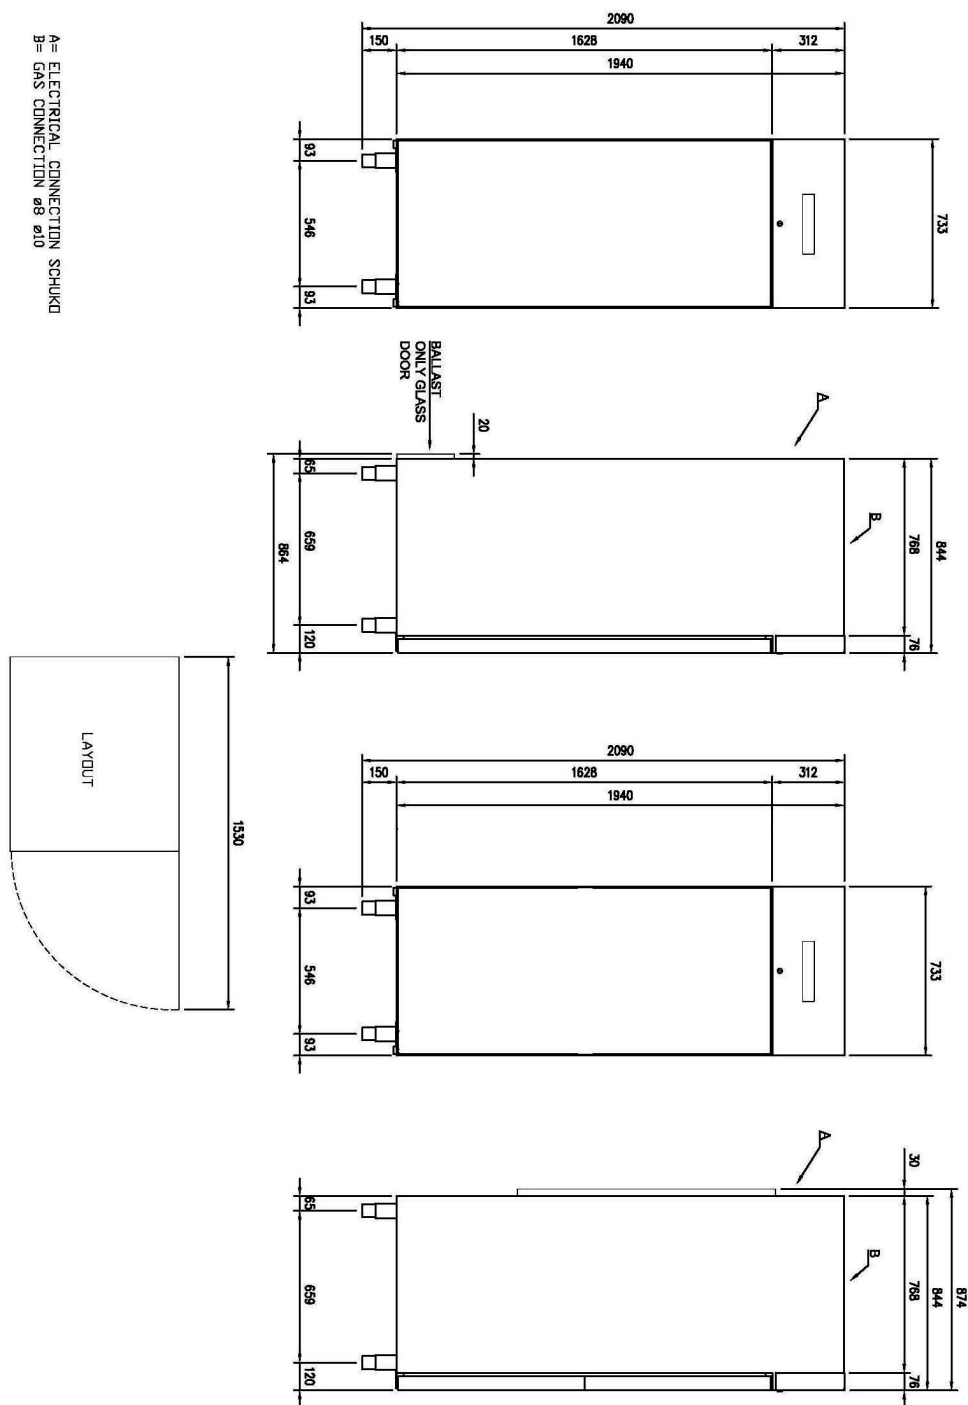

Skříň mrazicí 700 l bez agregátu GN 2/1, nerez OOP

Model	Sap kód	00012001
ENF 700 R	Skupina artiklů	Skříňe chladicí a mrazicí

- Velikost GN / EN zařízení [mm]: GN 2/1
- Objem komory [l]: 458
- Minimální teplota zařízení [°C]: -24
- Maximální teplota zařízení [°C]: -10
- Tloušťka izolace [mm]: 90
- Zámek dveří: Ne
- Automatické odmrazování: Ne
- Roční spotřeba energie [kWh/rok]: 2436

Sap kód	00012001	Objem brutto [m3]	1.445
Šířka netto [mm]	733	Objem netto [m3]	1.298
Hloubka netto [mm]	847	Počet GN / EN zařízení	24
Výška netto [mm]	2090	Velikost GN / EN zařízení [mm]	GN 2/1
Hmotnost netto [kg]	132.20	Minimální teplota zařízení [°C]	-24
Napájení	230 V / 1N - 50 Hz	Maximální teplota zařízení [°C]	-10
Objem komory [l]	458	Chladivo	R290

Technický list

Technický výkres

Skříň mrazicí 700 l bez agregátu GN 2/1, nerez OOP

Model

Sap kód

00012001

ENF 700 R

Skupina artiklů

Skříně chladicí a mrazicí